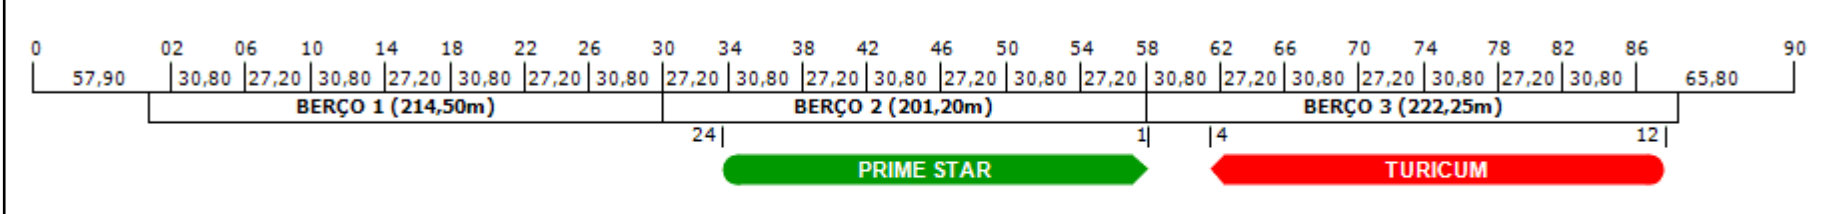

Observações

- MV RAVEN ARROW ATRACAÇÃO SOMENTE NO BERÇO 01 - DWT 72.871t
- MV SISKIN ARROW ATRACAÇÃO SOMENTE NO BERÇO 01 - DWT 72.927t
- As informações aqui inseridas são obtidas junto aos embarcadores e agentes dos navios.
- Destacamos que o cronograma traz a previsão de atracação dos navios usando como referência a data de ETA / NOR.
- A confirmação de atracação dos navios é realizada junto ao(s) Embarcador(es) responsáveis pela carga.

Plantonistas	
Nome	Telefone

tel-supervisão TPS: 3348-3029
fax-supervisão TPS: 3228-0678
cel-supervisão TPS: 9292-0842

Manutenção de Equipamento

LEGENDA

1 navio TPS	B navio GERDAU / TERCEIROS
A navio GERDAU LONGOS	C navio AMT
A navio GERDAU AÇOMINAS	F navio GERDAU GUSA
A navio GERDAU S/A	G navio GERDAU GRANITO
v ETA	
Hora 13:00 - ETA	= Atracado sem oper.
Hora 13:00 - Fundeio	+ Aguardando atrac.